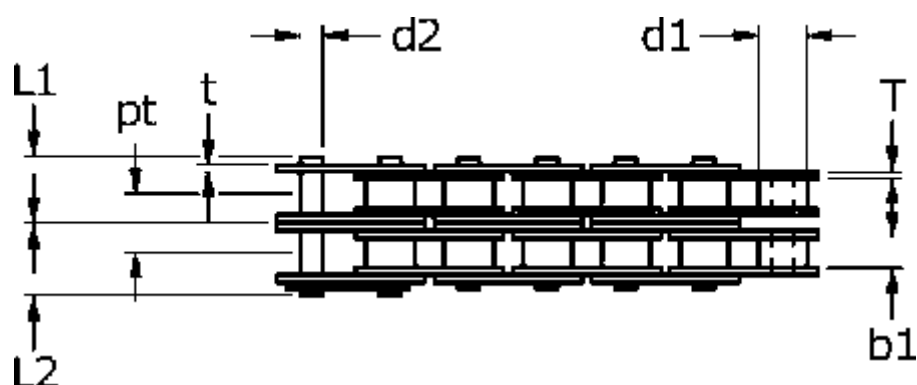

Varenummer: 613205011

Beskrivelse: Tsubaki 12 B-2 Duplex Lambda rullekæde vedligeholdelsesfri
Lambda vedligeholdelsesfri

Mål

b1	= 11.68	pt = 19.46
Brudkraft	= 57,8kN	T = 1.8
d1	= 12.07	t = 1.8
d2	= 5.72	
H	= 16.1	
L1	= 20.85	
L2	= 22.75	
P	= 19.05	